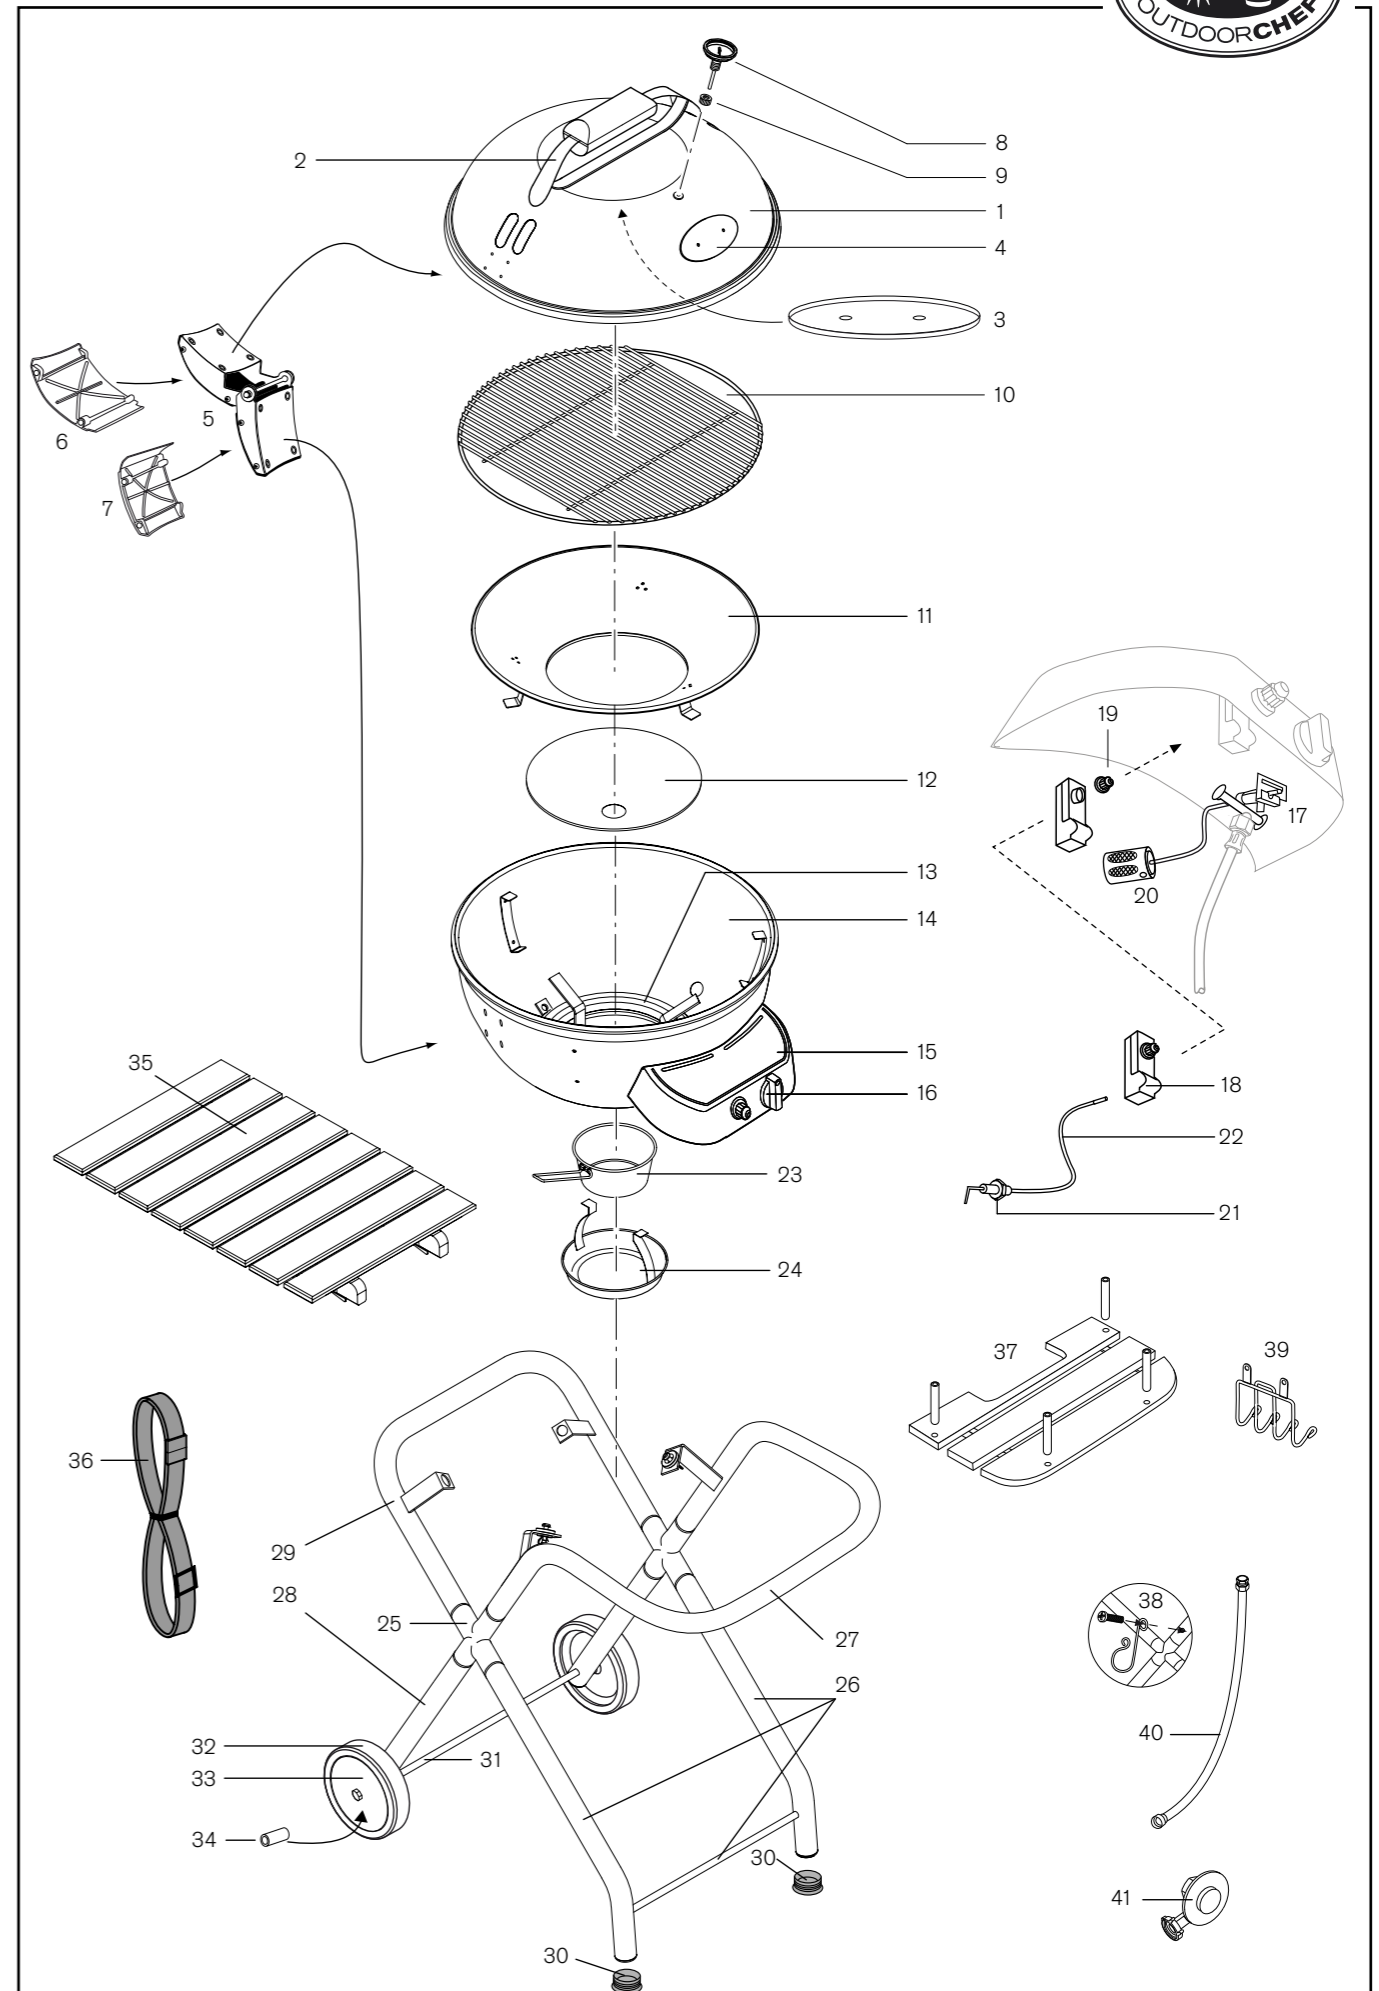

Attention

Please write your serial number on the backside of the manual for future reference. You will find the number on the data plate attached to the trolley or the bottom plate depending on the grill model. OUTDOORCHEF can only supply spare parts and honour warranty returns when the serial number is available.

Achtung

Bitte notieren Sie auf der Rückseite Ihrer Gebrauchsanweisung die Serien-Nummer. Je nach Grillmodell finden Sie die Nummer auf dem Datensticker, welcher sich entweder am Grillgestell oder auf der Bodenplatte befindet. OUTDOORCHEF kann Garantie und Ersatzteillieferungen nur mit der Serien-Nummer bearbeiten.

DKB Household Switzerland AG operates a policy of continuous product development and improvement. As such we reserve the right to alter product design and or technical specification without giving any prior notice.

AMBRI 480G