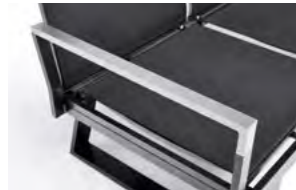

RASMUS MODULAR	UVP:	ArtikelNr:	Farbe:	Material:	Gewicht:
Armlehne links	49,90 €*	0106591-7400	anthrazit/graphit	Aluminium	1,6 kg
Armlehne rechts	49,90 €*	0106591-7401	anthrazit/graphit	Aluminium	1,6 kg

RASMUS MODULAR	UVP:	ArtikelNr:	Farbe:	Material:	Gewicht:
Teak Armlehne links	69,90 €*	0106591-7410	anthrazit	Aluminium/Teak FSC 100%	1,3 kg
Teak Armlehne rechts	69,90 €*	0106591-7411	anthrazit	Aluminium/Teak FSC 100%	1,3 kg

AVALON

! PRODUKTHIGHLIGHTS

- Besonders elegante Linienführung
- Hochwertiges Outdoorgewebe garantiert angenehmes, bequemes Sitzen, ist luftdurchlässig und trocknet schnell
- Fühlbarer Sitzkomfort durch ergonomisch geformte Sitz-/Rückenfläche und Lordosenunterstützung
- Mehrteilige, geschlossene Armlehne

- Unterseite: lackierter, glasfaserverstärkter Kunststoff
- Oberseite: lackierter Kunststoff
- Innenliegende Führungsschiene ermöglicht einfaches Zusammenklappen
- 4-fach verstellbare Rückenlehne
- Beste Qualität in Verarbeitung und Material sichert höchste Langlebigkeit
- Wetterfest, UV-beständig