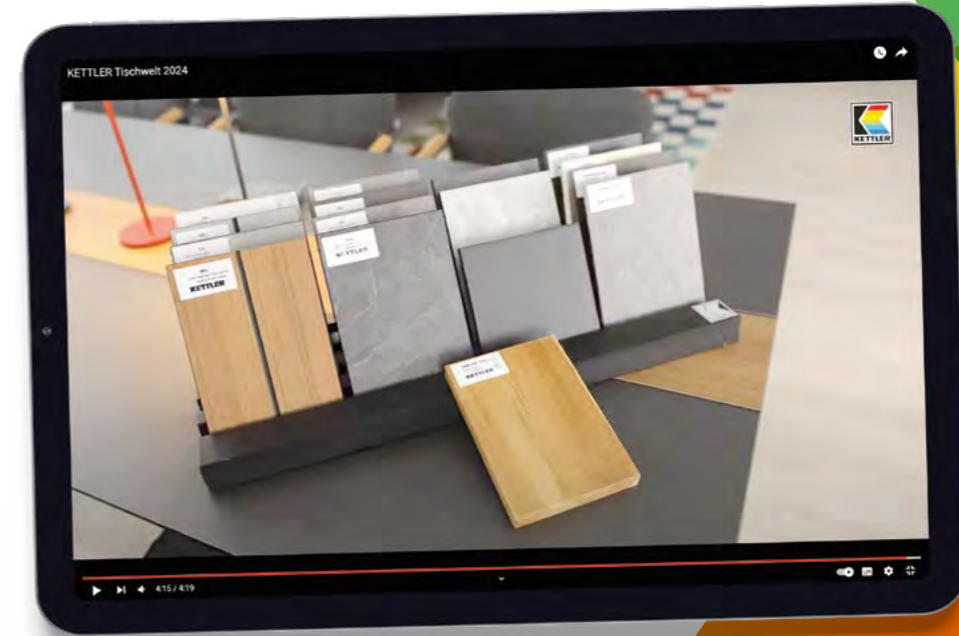

Eine große Anzahl an Funktions-, Erklär-, Test-, Service- und Aufbauvideos finden Sie auf unserem YouTube-Kanal hier:

Folgen Sie uns auf Social Media!

Herausgeber:
Kettler Home&Garden GmbH
Otto-Hahn-Straße 5
21509 Glinde
Deutschland

info@kettler-garden.com
www.kettler-garden.com

Technische Änderungen, Irrtümer und Farbabweichungen im Druck vorbehalten.

Stand: Januar 2024