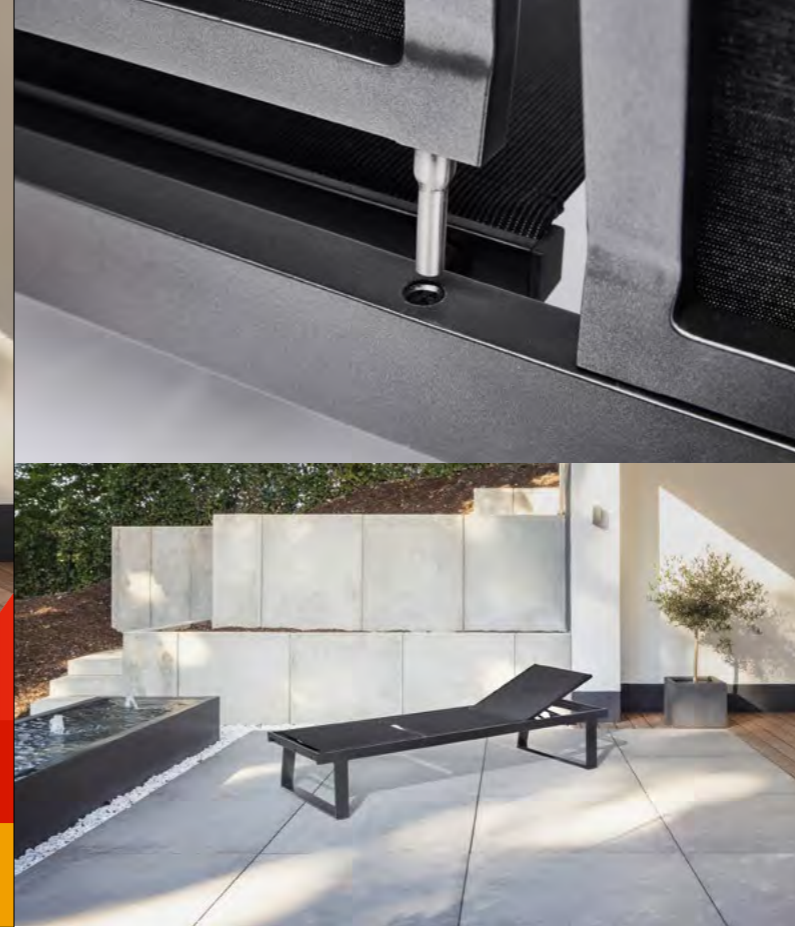

DINING

RASMUS

OBJEKT
geeignet

Sitzbank und Sonnenliege in einem

RASMUS ist absolut flexibel: Der 3-Sitzer kann von einer Bank in eine Liege umgewandelt werden. Die Armlehnen – in Aluminium oder mit FSC®-zertifiziertem Teakholz-Applikationen erhältlich – und die Rückenlehnen sind leicht zu montieren. Die in der Neigung verstellbaren äußeren Sitzflächen sorgen als Kopfteil für zusätzlichen Liegekomfort.