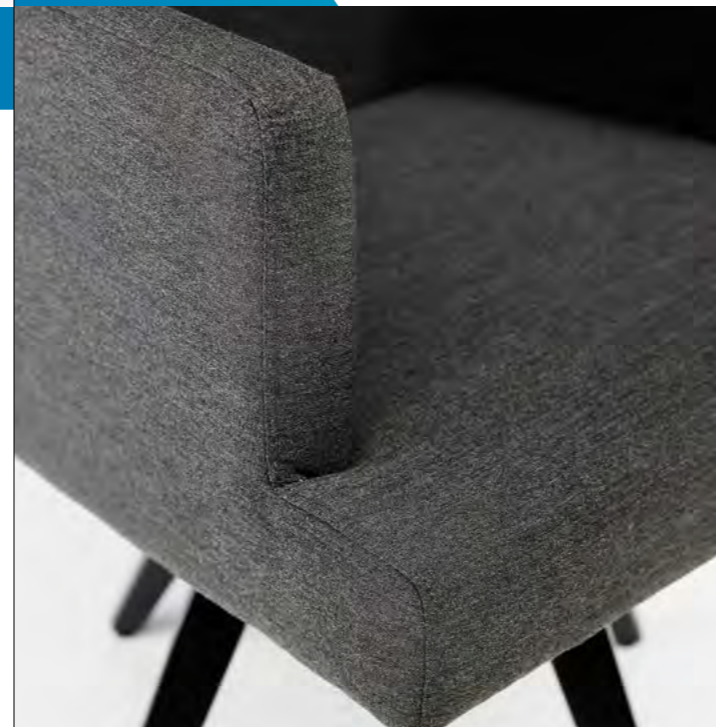

PURE

CASUAL DINING

OBJEKT
geeignet

Klare, elegante Formen kombiniert mit drei Modulen, die Freiheit bieten: Das CASUAL DINING Mobilar der Serie PURE kommt außerordentlich intelligent daher. Besonders raffiniert: der um 360-Grad drehbare Outdoor-Drehstuhl.